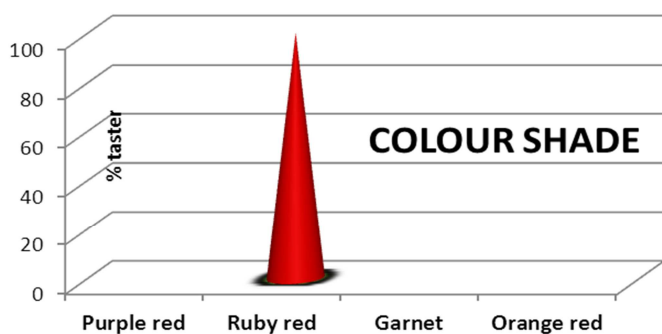

■ Visual profile

■ Olfactory profile 1° level

■ Olfactory -taste 1° level

SINERGO Soc. Coop.
Centro Studi Ricerche e Servizi
Viale Umberto I, 1
14049 Nizza Monferrato (AT)
Tel. 39/0141/793076 Fax. 39/0141/793079
E-mail info@sinergoservizi.it