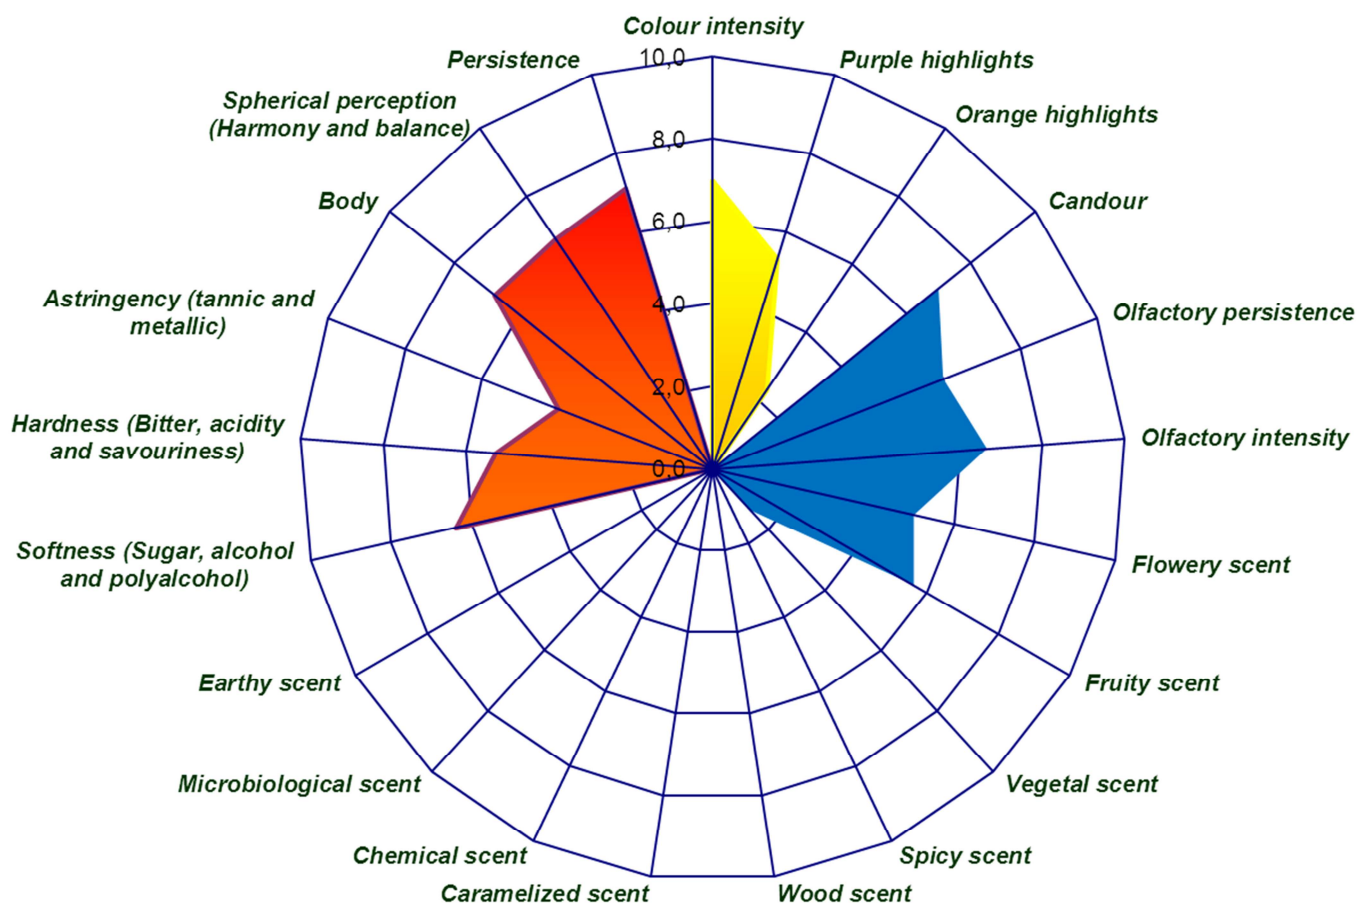

■ Visual profile

■ Olfactory profile 1° level

■ Olfactory -taste 1° level

SINERGO Soc. Coop.
Centro Studi Ricerche e Servizi
Viale Umberto I, 1
14049 Nizza Monferrato (AT)
Tel. 39/0141/793076 Fax. 39/0141/793079
E-mail info@sinergoservizi.it