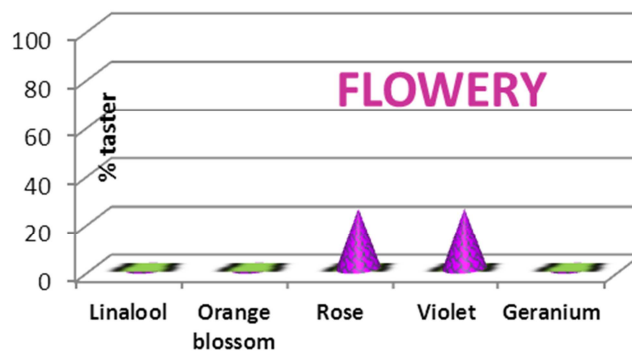

SINERGO Soc. Coop.
Centro Studi Ricerche e Servizi
Viale Umberto I, 1
14049 Nizza Monferrato (AT)
Tel. 39/0141/793076 Fax. 39/0141/793079
E-mail info@sinergoservizi.it

MONFERRATO DOC DOLCETTO

AZ. AGR. GARRONE EVASIO E FIGLIO
Via Roma, 58
14031 Grana Monferrato (AT) Italy
Tel. 39/0141/92628 Fax. 39/0141/926299
E-mail azienda.garrone@libero.it